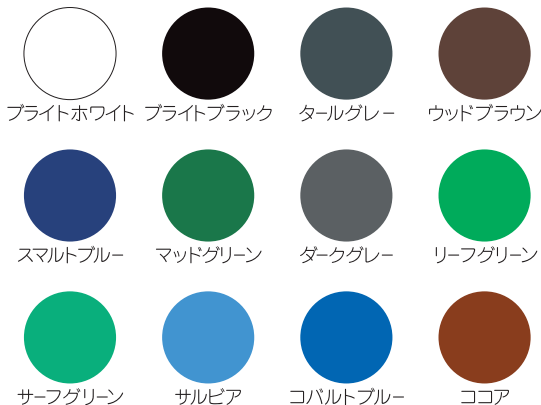

●ガチャピン・ムック

大人気のガチャピン・ムック。好奇心旺盛で海に山に空にと様々なスポーツにチャレンジする5歳の恐竜の子ども「ガチャピン」と、心優しく、グルメで食いしん坊な5歳の雪男の子ども「ムック」。2人からの様々なメッセージは老若男女を問わず、現在も親子3世代へと伝わり続けています。

キャラクターのイラスト種類

●ガチャピン・ムックのイラストは1種類のみです。

レイアウト種類

●G51-1AW か G51-2AWのいずれかをお選び下さい。（※主文字、脇文字等のベタ面及び、他のイラスト類、マーク類は使用できません。）

G51-1AW

巻

G51-2AW

袖

看板地色

●看板の地色について下記の1種類のみです。

長野グレー

使用できる色彩について

●主文字、脇文字、矢印、マーク類等の色彩については、下記の12色の中から2色まで使用可能です。ご要望に応じてお選びください。

●上記色について、印刷上の色のため実際の色とは異なります。別途、電柱広告指定色をご覧ください。

ガチャピン×ムックの取扱いについて

- ※キャラクターは、大きさ、レイアウト、配色の変更はできません。
- ※カラーポール柱への掲出ができません。
- ★キャラクターによる注目効果を活かすには、できるだけ広告情報量を整理し、シンプルなレイアウトが効果的です。